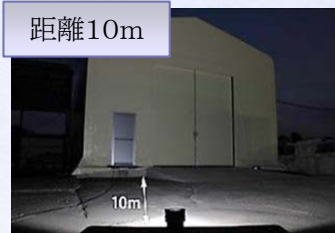

LED充電式ポータブル投光器 マジックワークライト(専用プラスチックケース入り)

高輝度

900ルーメン(10Wタイプ/5時間充電)

—メーカー希望小売価格 ¥15,000—
限定・取扱い記念価格 8,800円(税別)

最大
8hrs
点灯

フル点灯4時間
ハーフ点灯8時間

充電式ポータブルLED投光器 10W 昼白色

品番	:	JR-10W
電圧	:	100V
消費電力	:	10W(LED照明部のみ)
内蔵バッテリー	:	リチウムイオンバッテリー
照射	:	110度、首振りは360° 自在
投光器ガラス面	:	強化ガラス
重量	:	950g
サイズ	:	H23×W15×D17cm
バッテリー駆動時間	:	フル 4時間、ハーフ 8時間
全光束	:	900ルーメン
バッテリー充電時間	:	約5時間
カラー	:	イエロー 6000k