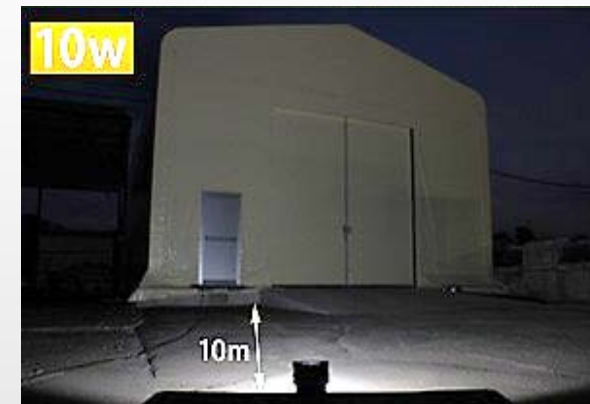

角度調整可能

10W 1150lm

定価：¥8,800 (別)

*世界中の電源に対応

「マジックワークライト」は家庭電源の他、車のシガープラグでも充電可能 (12V) 防塵防滴仕様、雨が少しくらいあっても、埃っぽい工事現場でも大丈夫！

災害時はもちろんキャンプ、釣り、朝どり野菜の収穫、電源のない作業現場、DIYの作業の時に大変お役に立ちます！

5m離れた所から照射

新タイプの安心ライト！